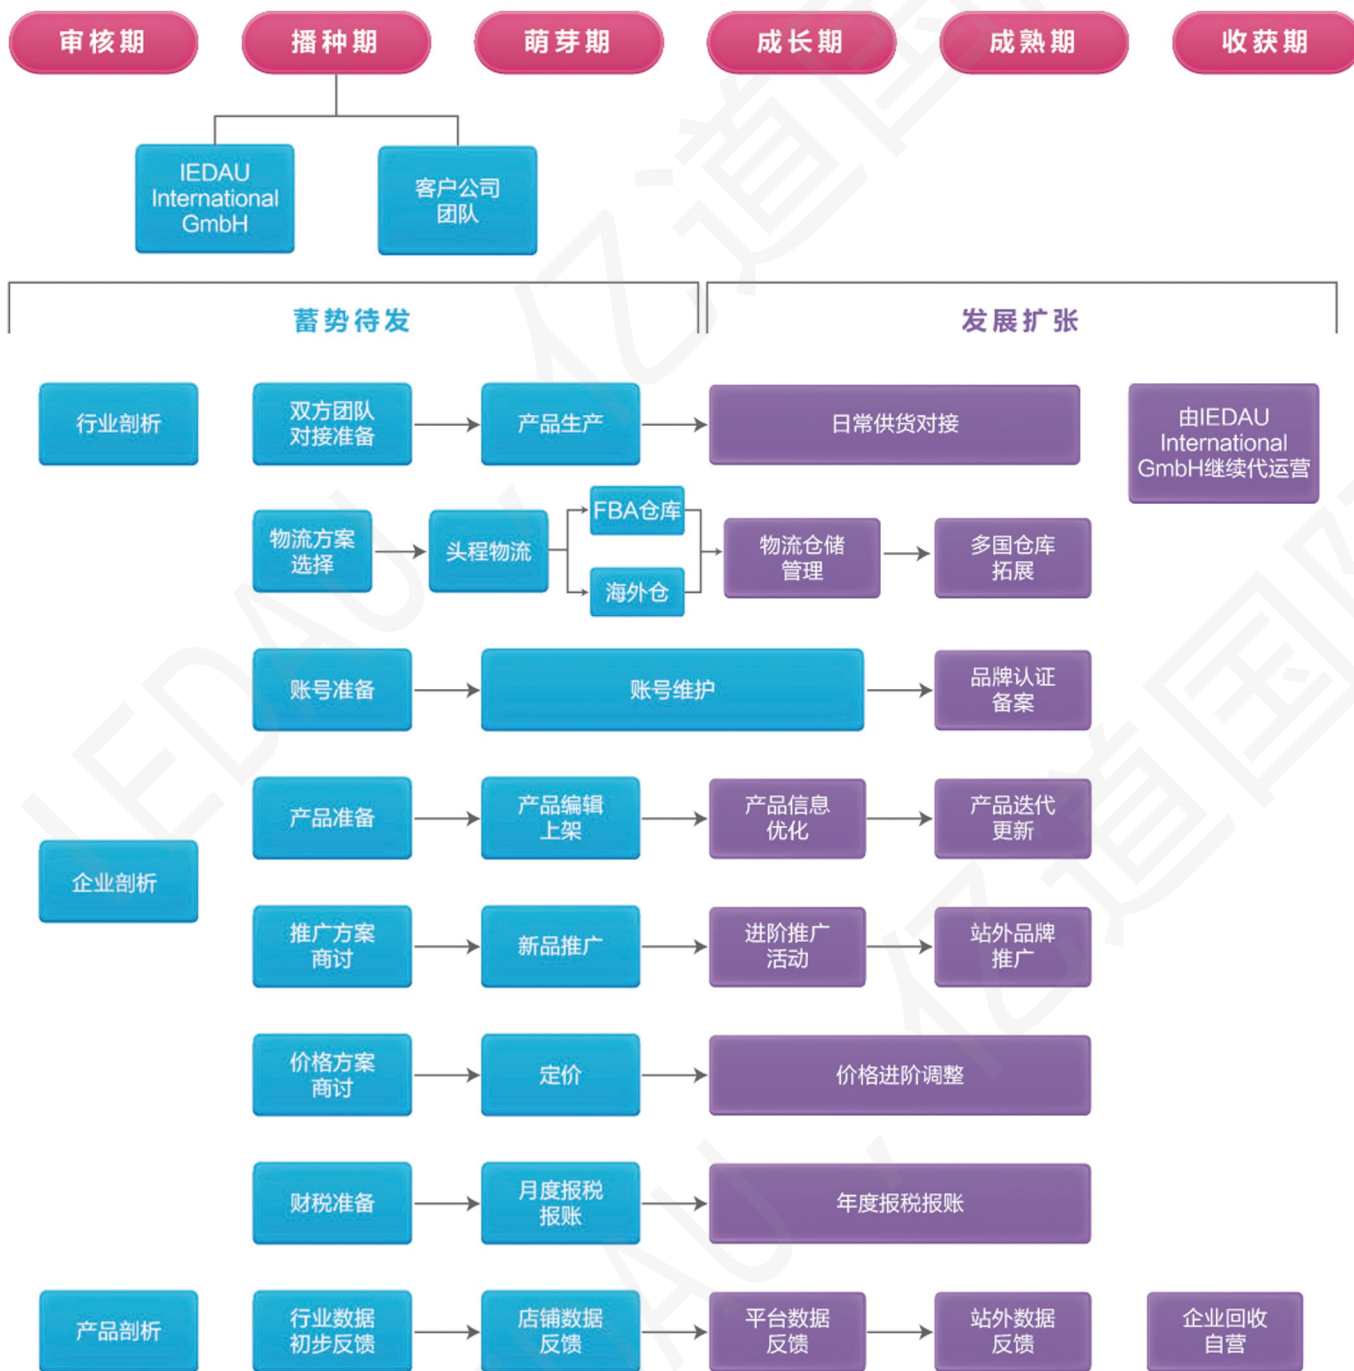

# Process Introduction<sup>+</sup>

## 流程介绍

# IEDAU

IEDAU INTERNATIONAL GMBH

道亦有道  
made in china 匠心品牌，我们将与您一起前行  
因为专注所以专业  
亿道国际致力于成为欧洲本土最大的跨境电商代运营服务商